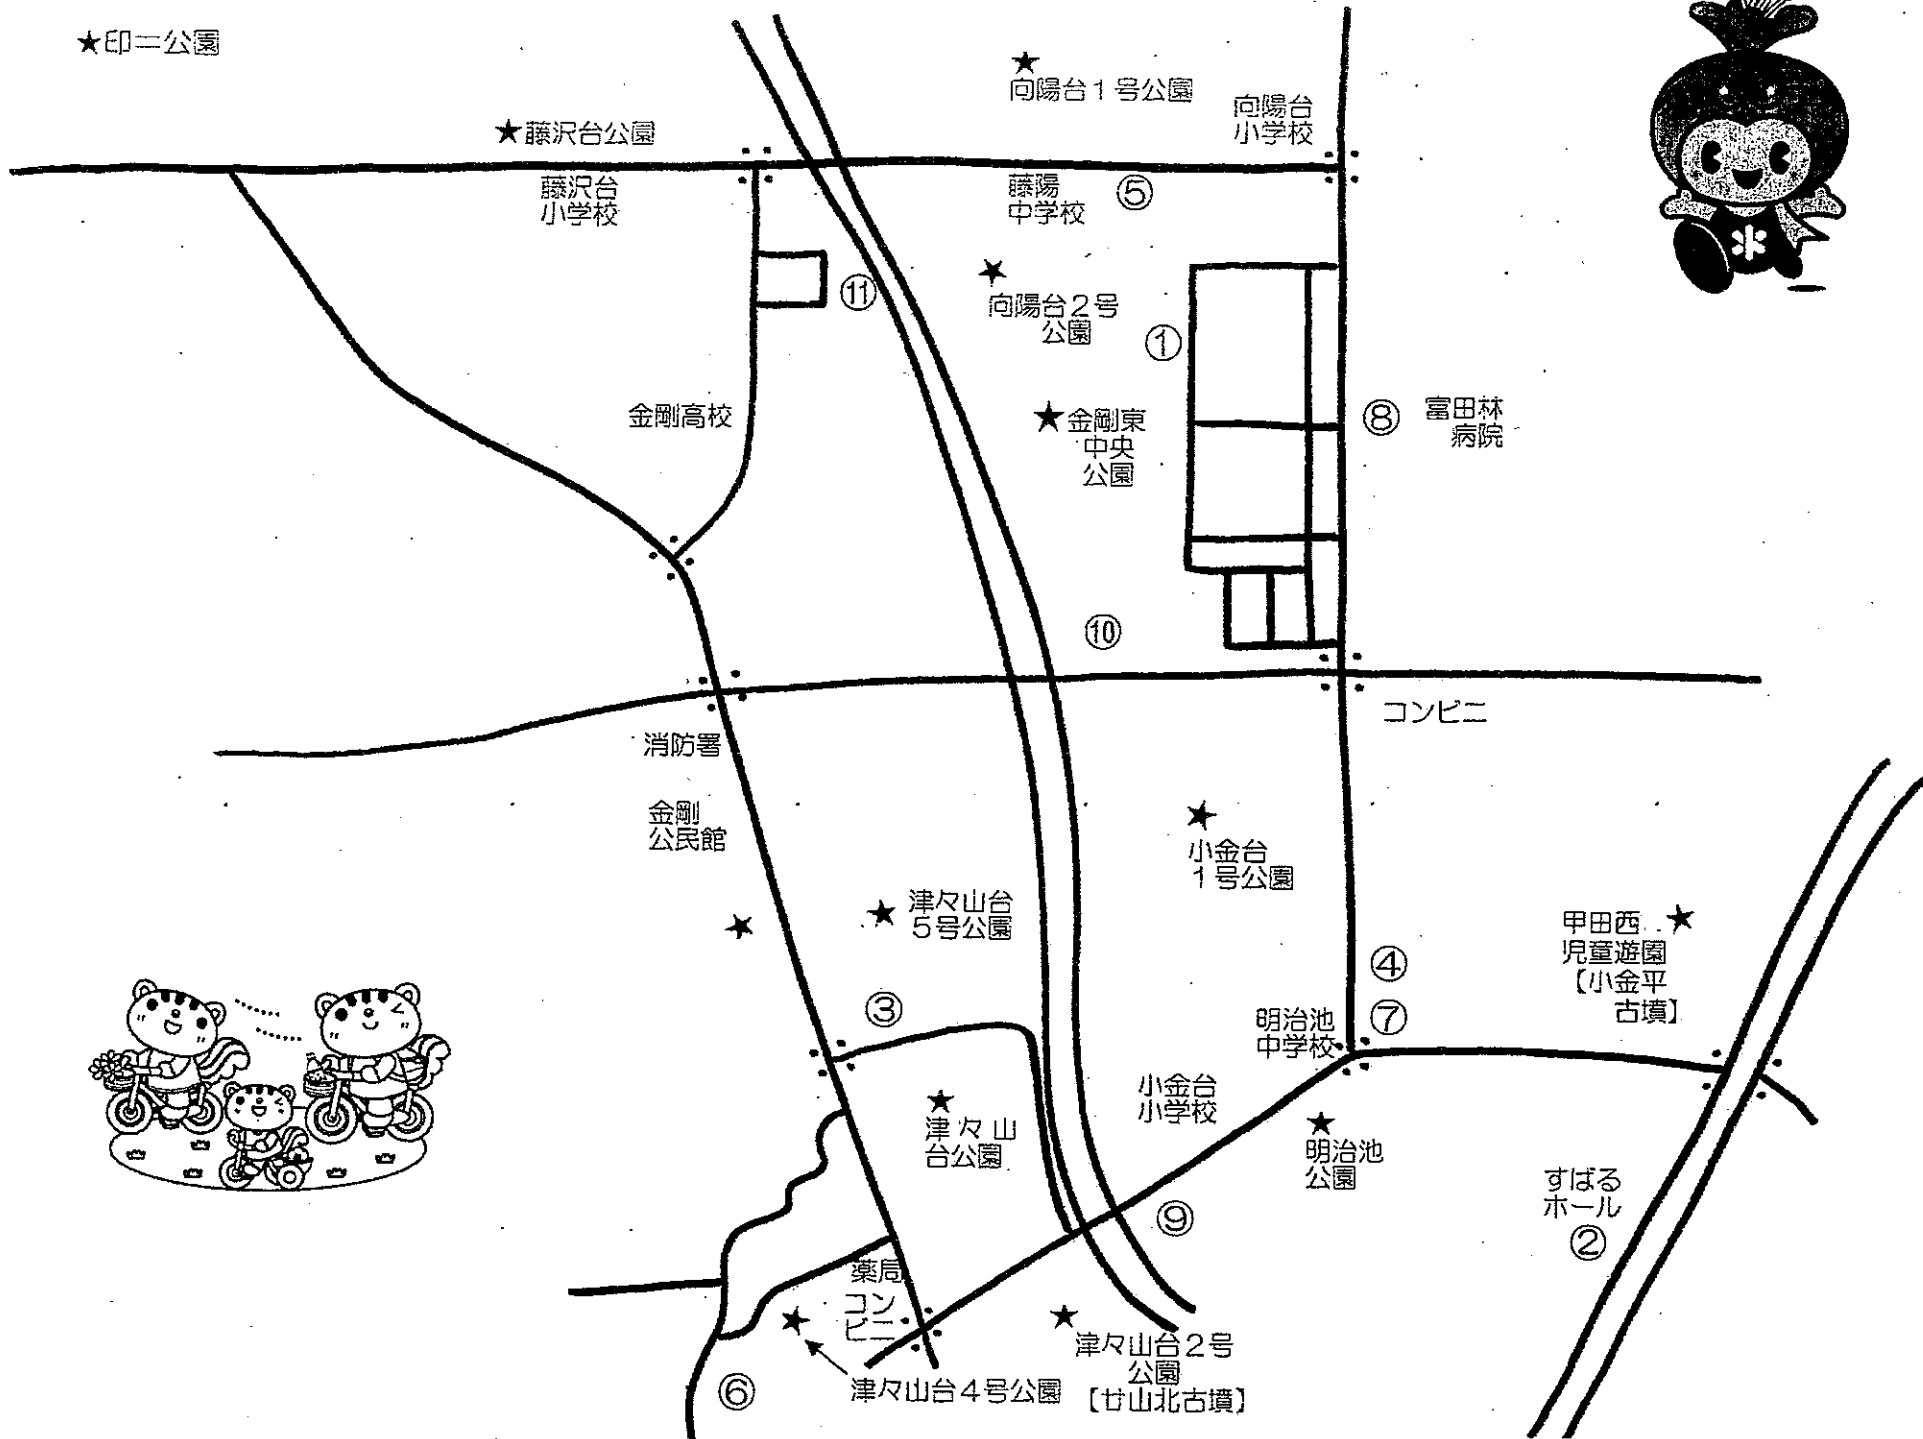

◎詳しくは下記の各団体に問い合わせてください。

★印＝公園