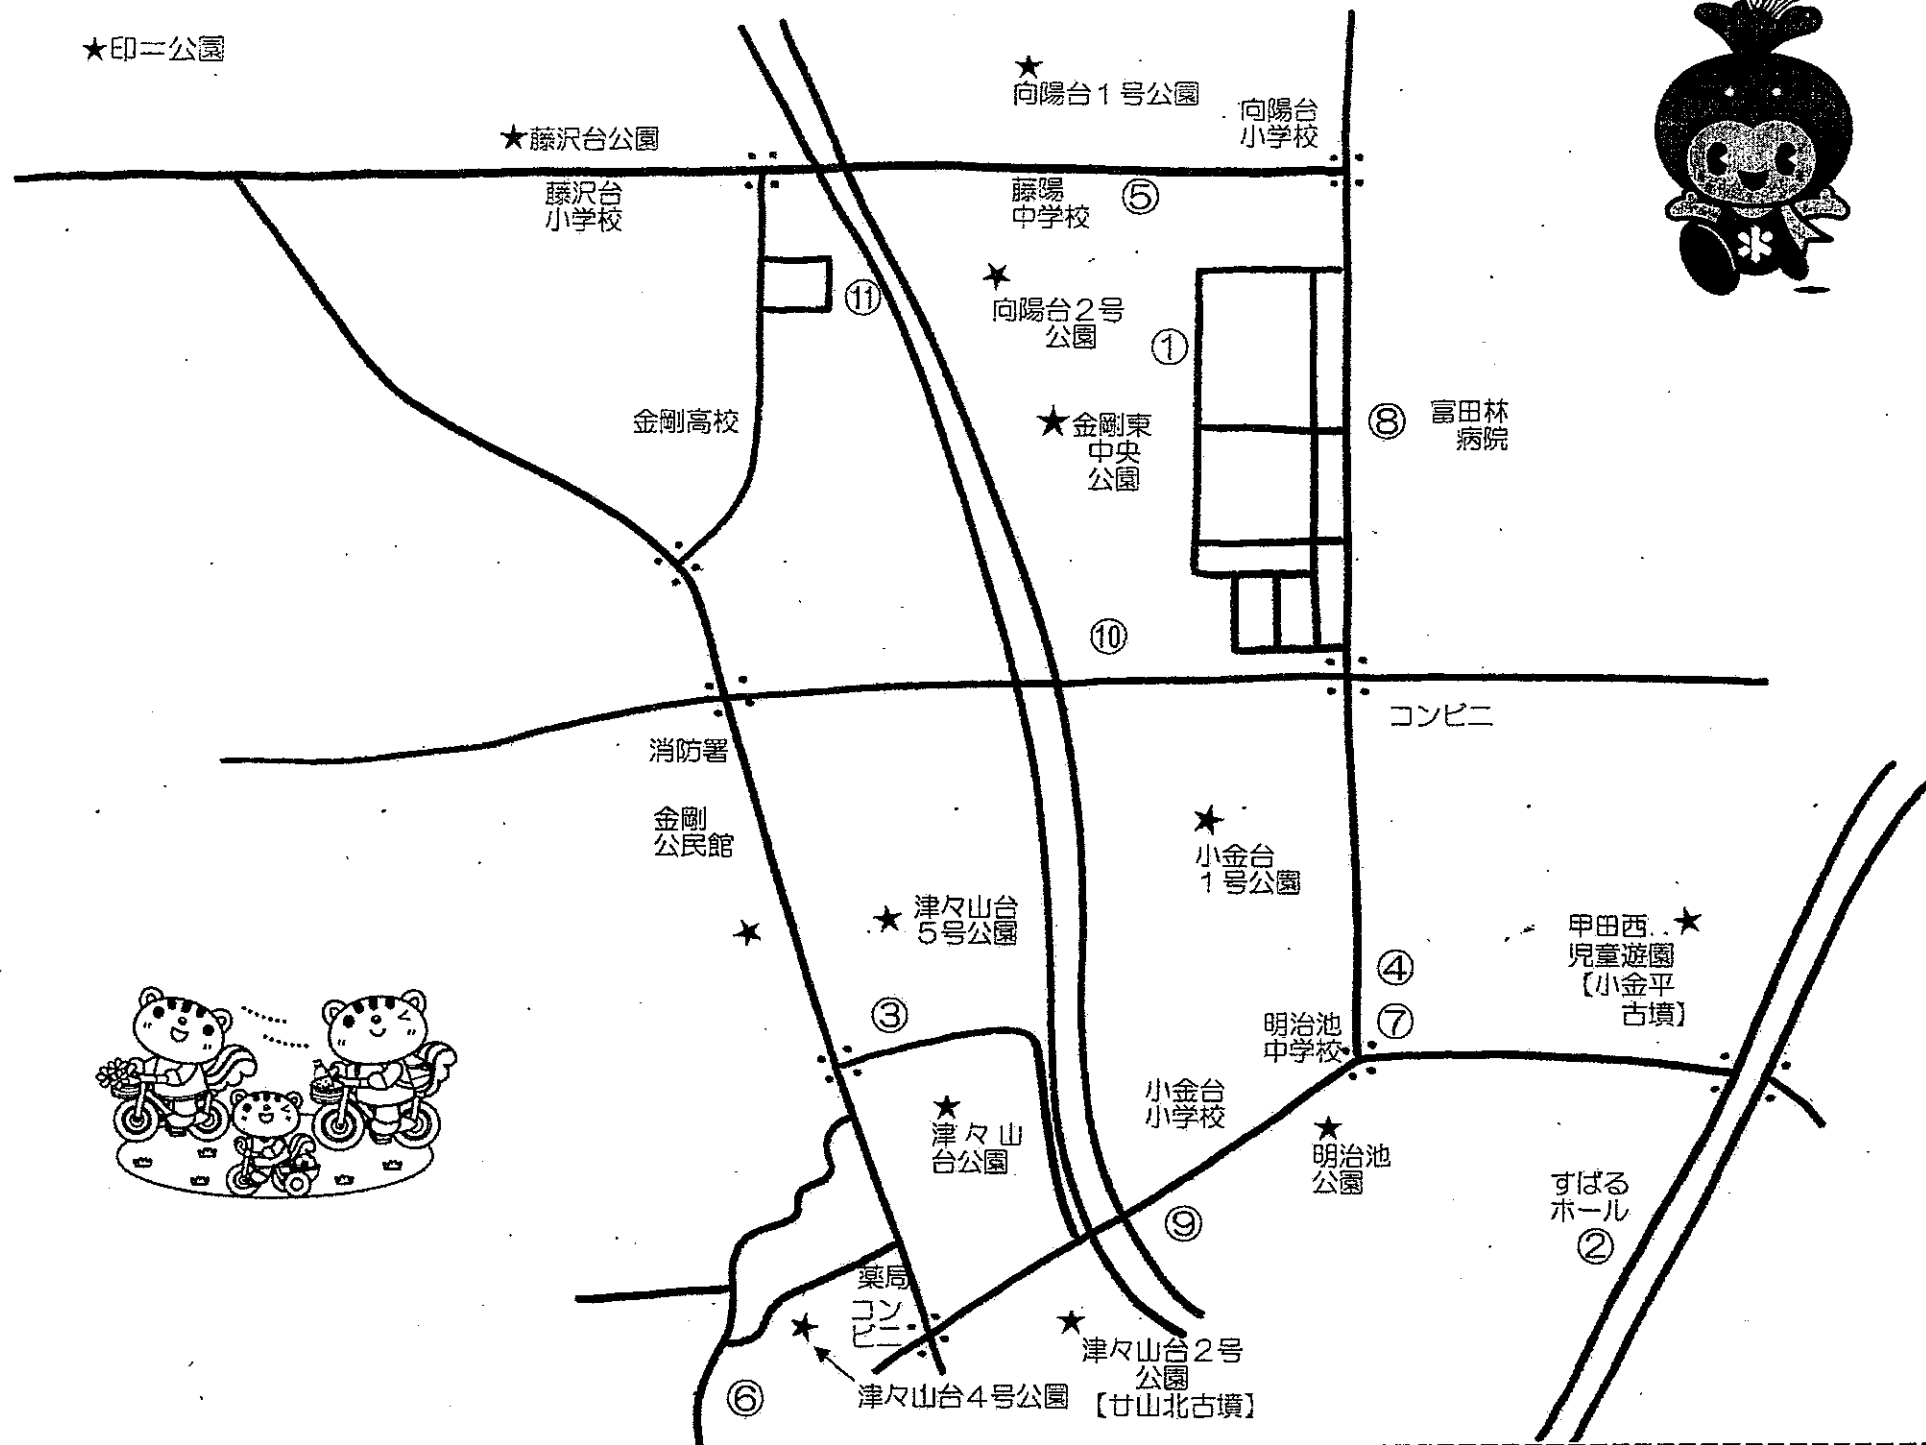

◎詳しくは下記の各団体に問い合わせてください。

★印=公園