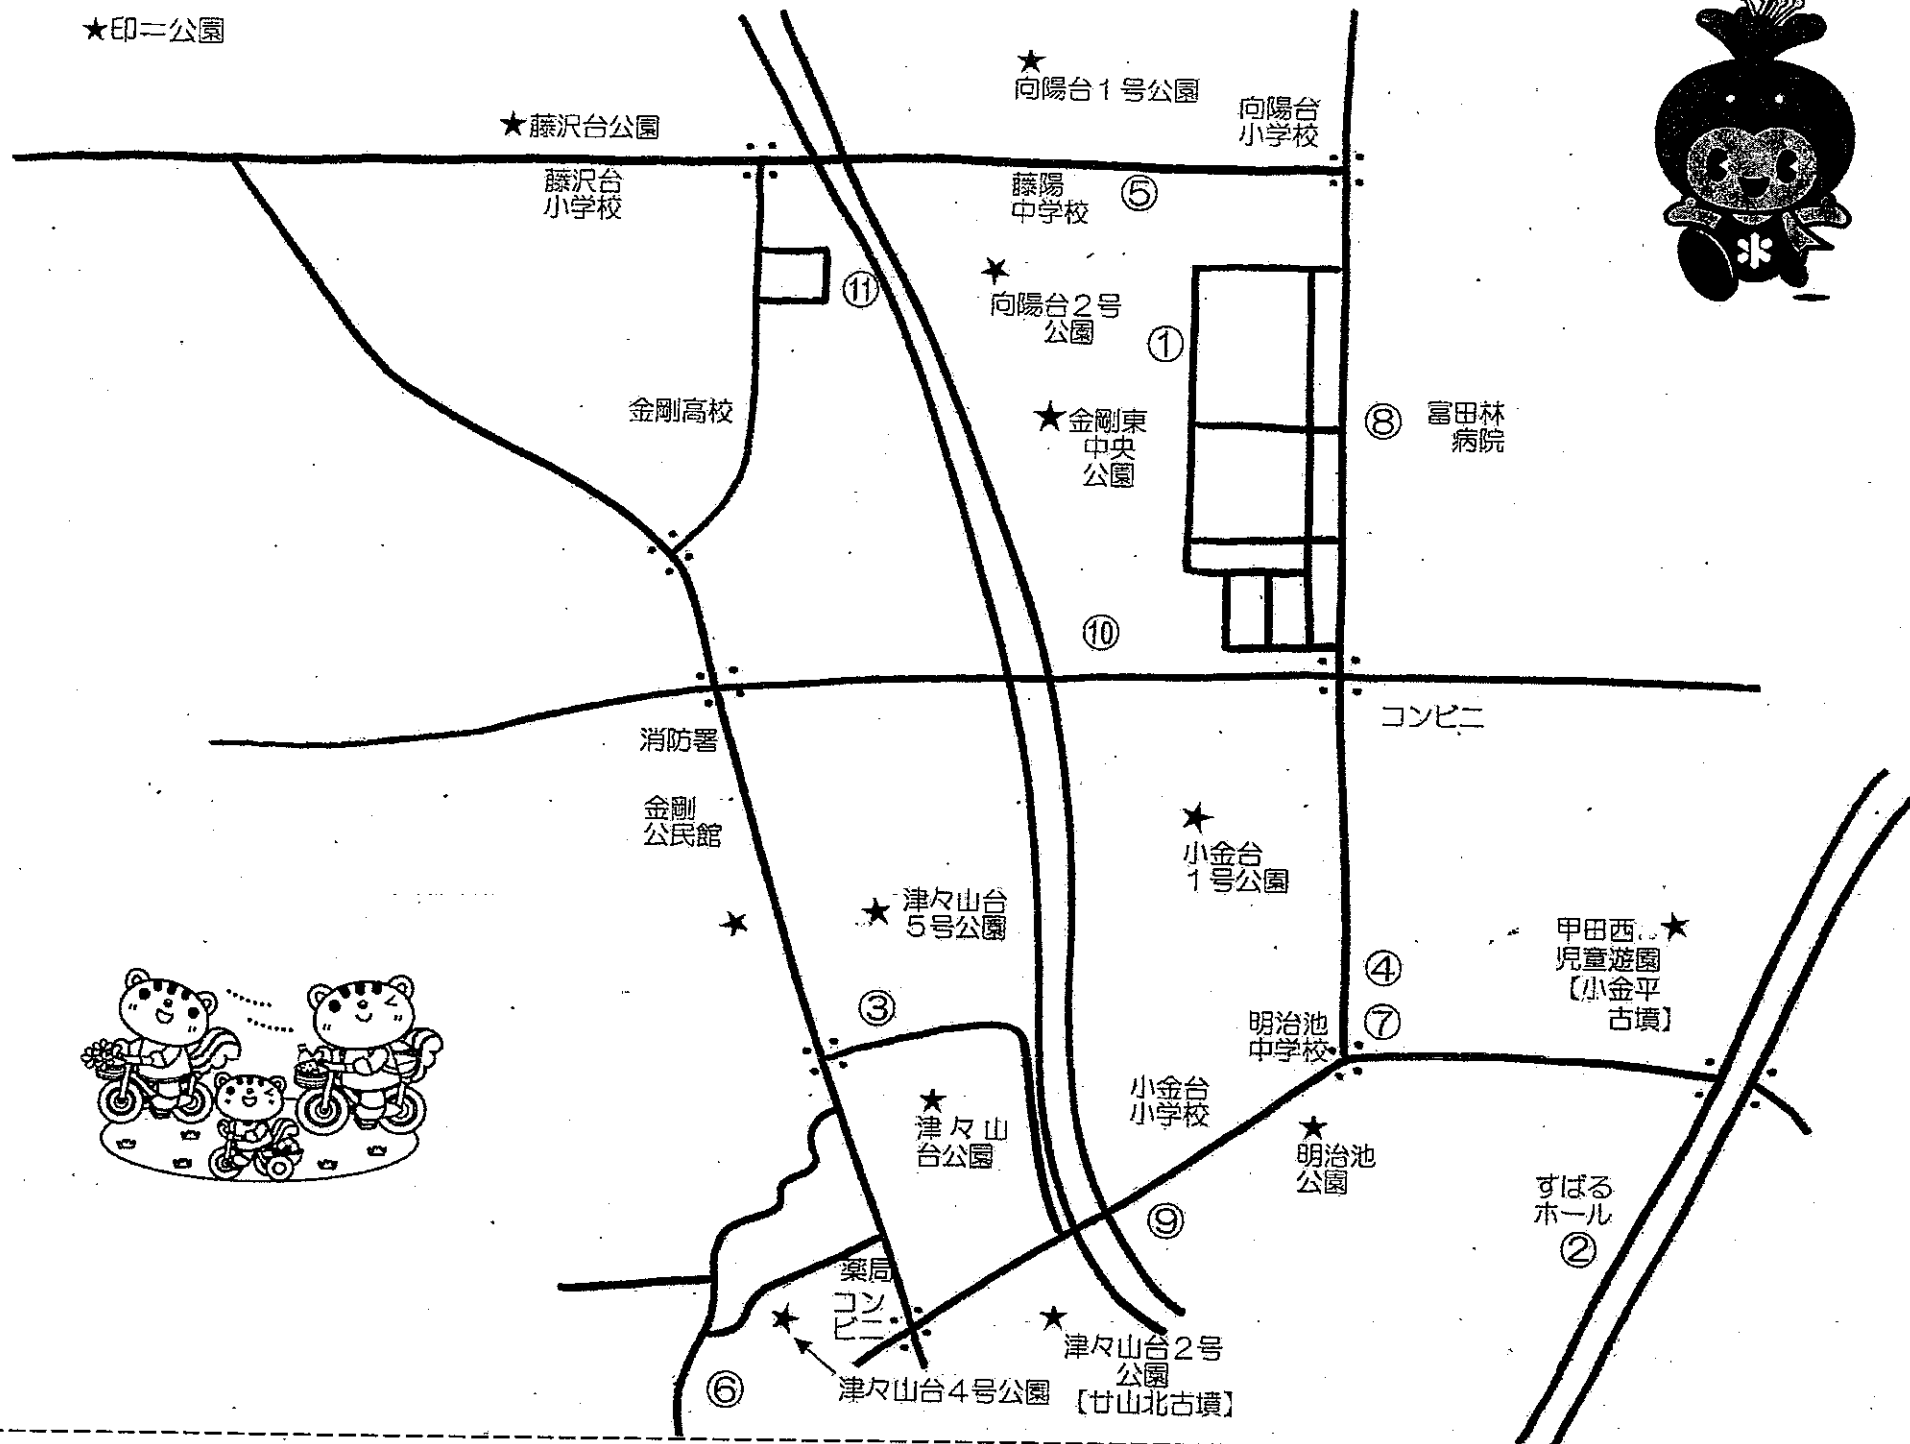

5/29、6/5、6/12の0歳児コースは
H30年4月2日以降生まれのお友だち対象です。
3回シリーズで同じお友だちが参加します。
5/15(水)午前9時~予約受付開始

◎詳しくは下記の各団体に問い合わせてください。

★印＝公園

つどいの広場

ひだまり

～ひとりぼっちの子育てから みんなで子育てへ～

ひろば開設時間は、祝祭日関係なく

毎週月～木 10時～15時 です。