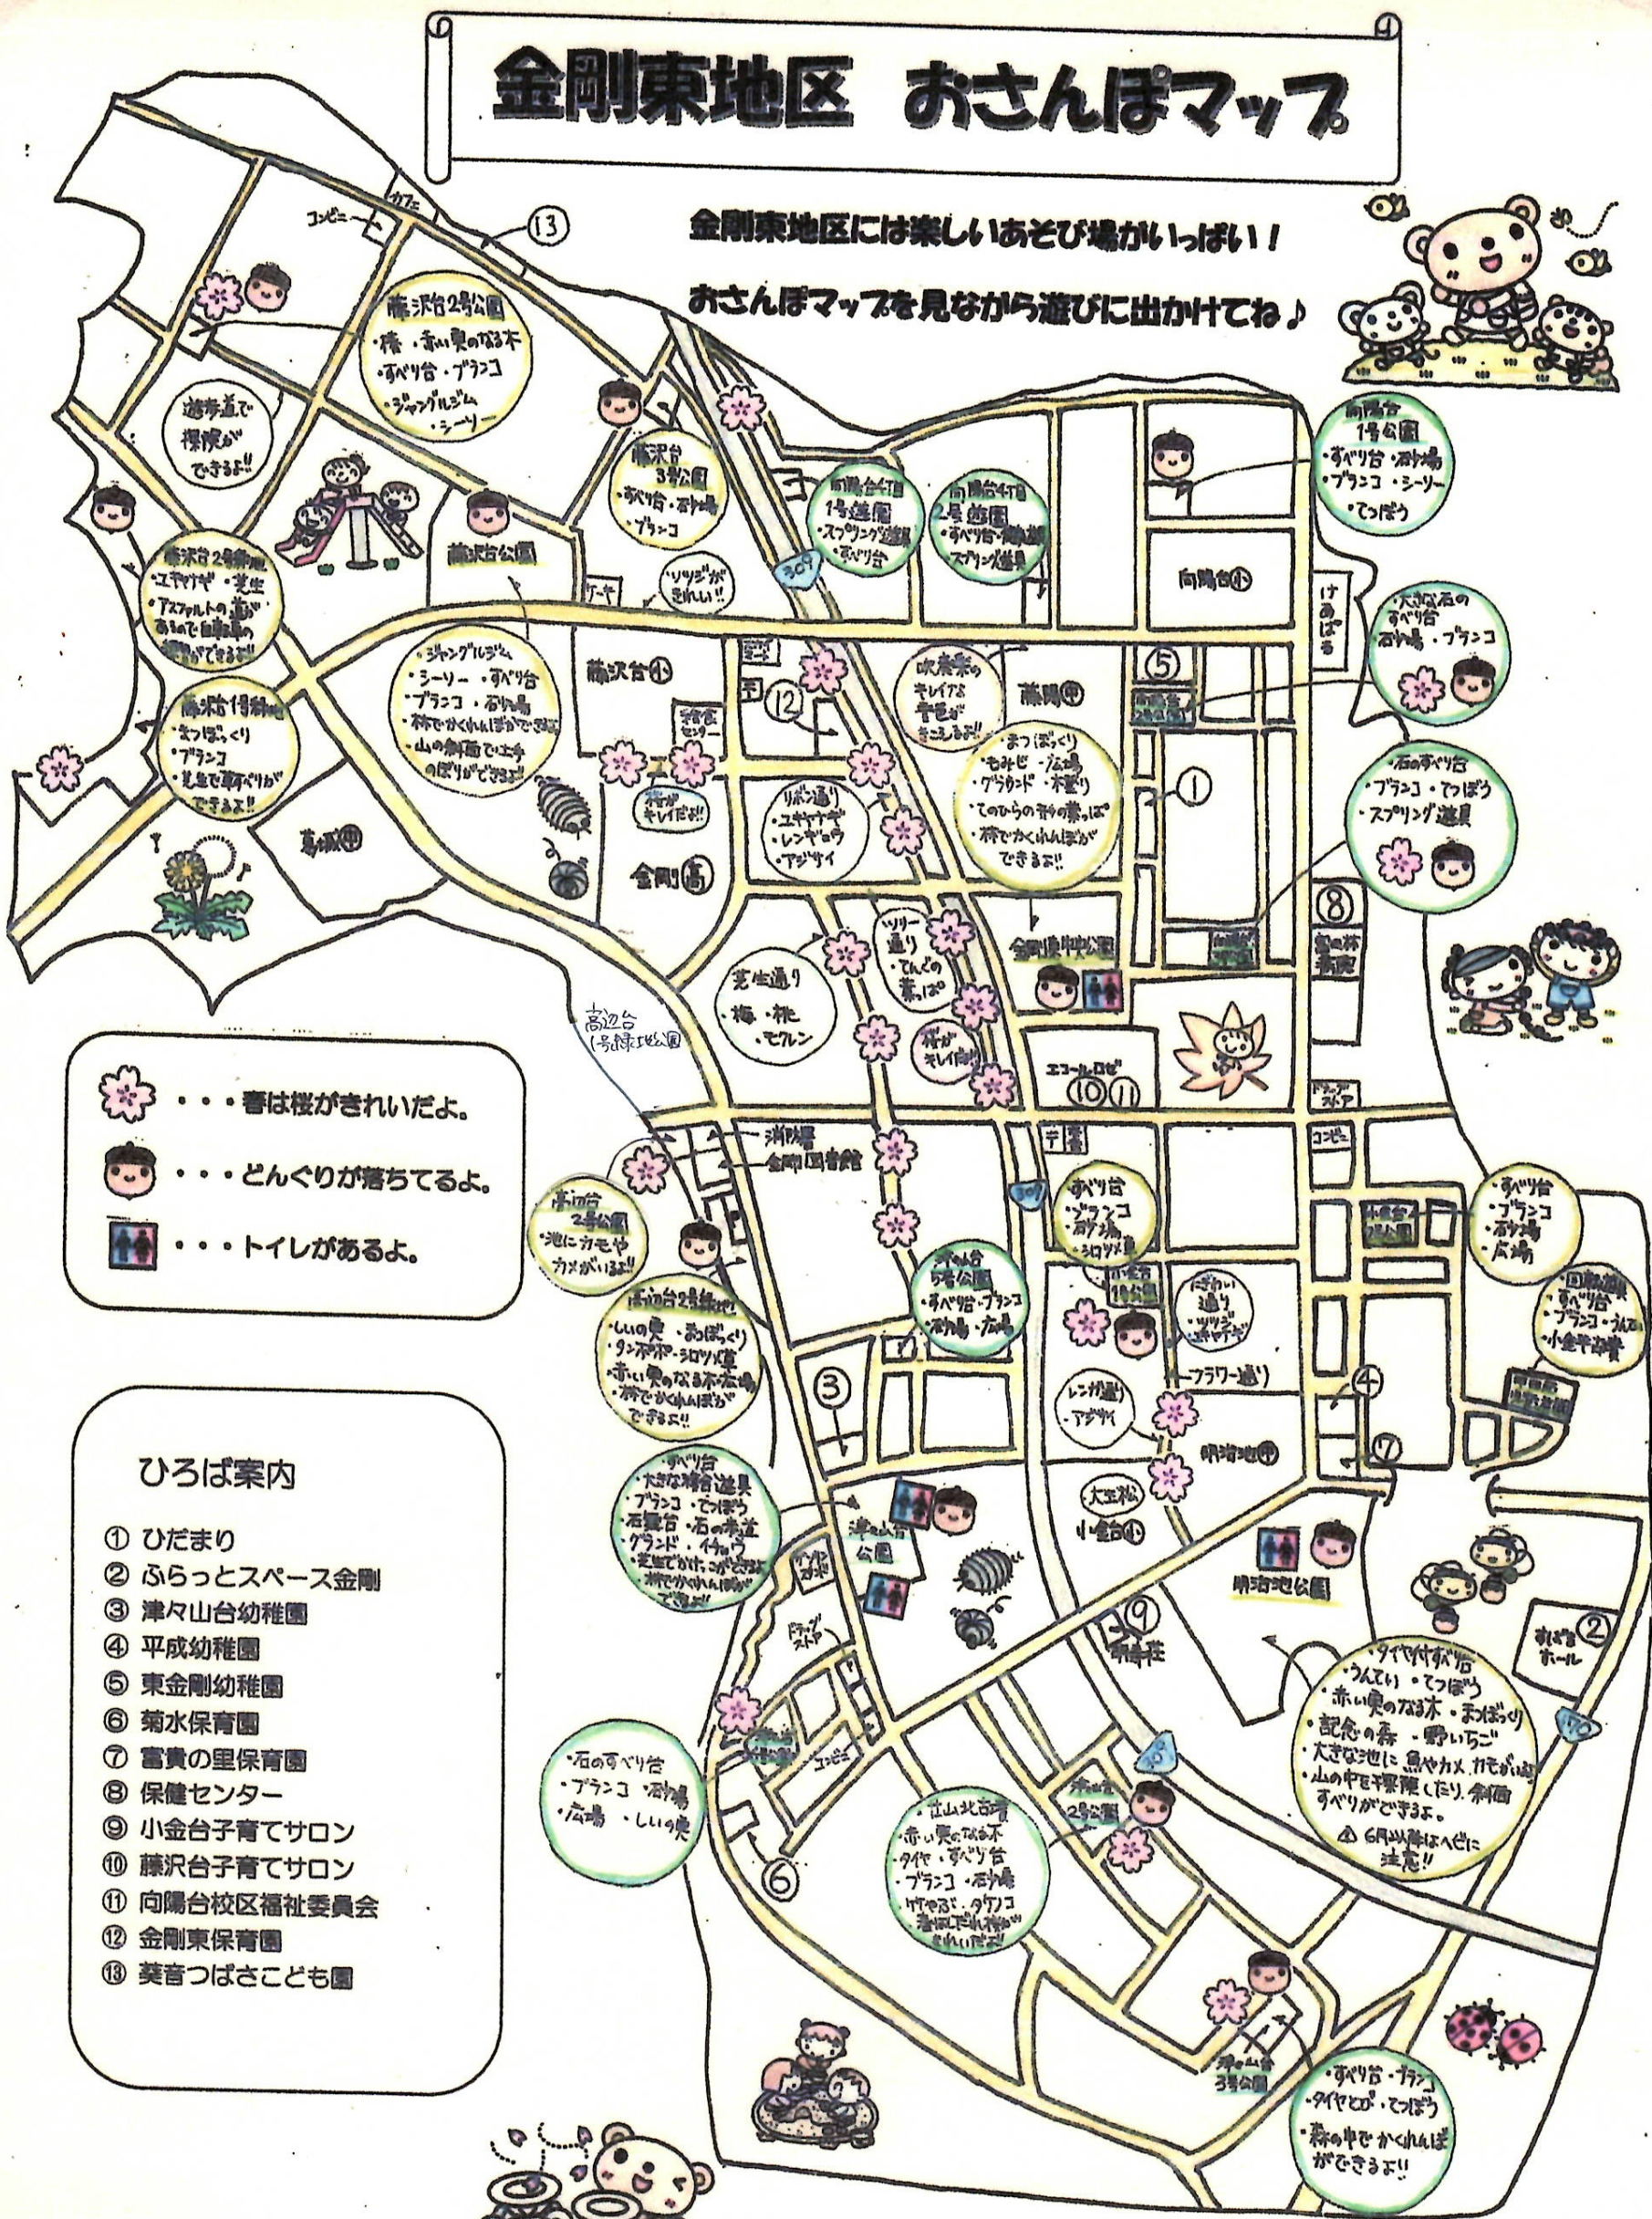

金剛東地区 おさんぽマップ

金剛東地区には楽しいあそび場がいっぱい！

おさんぽマップを見ながら遊びに出かけてね♪

- ...春は桜がきれいだよ。
- ...どんぐりが落ちてるよ。
- ...トイレがあるよ。

ひろば案内

- ① ひだまり
- ② ふらっとスペース金剛
- ③ 津々山台幼稚園
- ④ 平成幼稚園
- ⑤ 東金剛幼稚園
- ⑥ 菊水保育園
- ⑦ 富貴の里保育園
- ⑧ 保健センター
- ⑨ 小金台子育てサロン
- ⑩ 藤沢台子育てサロン
- ⑪ 向陽台校区福祉委員会
- ⑫ 金剛東保育園
- ⑬ 葵音つばさこども園