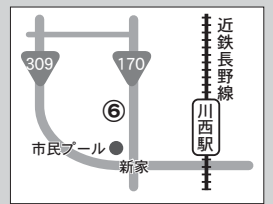

ところ 寺池台一丁目13の31

問い合わせ
 [☎(29)5227]

④ほっとひろば (レインボーホール)

とき 月・金・土曜日(年末年始は除く)、午前10時～午後3時
ところ 栗ヶ池町2969の5

問い合わせ
 [☎(29)5227]

⑤ほっとひろば (かがりの郷)

とき 火～木曜日(祝日、年末年始は除く)、午前10時～午後3時
ところ 南大伴町四丁目4の1

問い合わせ
 [☎(29)5227]

⑥ほっとひろば (すばるホール)

とき 水～金曜日(年末年始は除く)、午前10時～午後3時
ところ 桜ヶ丘町2の8

問い合わせ
 [☎(29)5227]

⑦すこやかひろば(須賀)

とき 月～土曜日(祝日、年末年始は除く)、午前10時～午後3時

ところ 須賀二丁目25の27(滝谷マンション1階)

問い合わせ
 [☎(56)5540]

⑧すこやかひろば(東条)