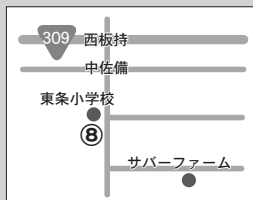

ところ 寺池台一丁目13の31

問い合わせ
 [☎(29)5227]

④ほっとひろば (レインボーホール)

とき 月・金・土曜日(年末年始は除く)、午前10時～午後3時
ところ 栗ヶ池町2969の5

問い合わせ
 [☎(29)5227]

⑤ほっとひろば (かがりの郷)

とき 火～木曜日(祝日、年末年始は除く)、午前10時～午後3時
ところ 南大伴町四丁目4の1

問い合わせ
 [☎(29)5227]

⑥ほっとひろば (すばるホール)

とき 水～金曜日(年末年始は除く)、午前10時～午後3時
ところ 桜ヶ丘町2の8

問い合わせ
 [☎(29)5227]

⑦すこやかひろば(須賀)

とき 月～土曜日(祝日、年末年始は除く)、午前10時～午後3時

ところ 須賀二丁目25の27(滝谷マンション1階)

問い合わせ
 [☎(56)5540]

⑧すこやかひろば(東条)

とき 火・木・金曜日(祝日、年末年始は除く)、午前10時～午後3時

ところ 龍泉594の2(グリーンピア東条)

問い合わせ
 [☎(56)5540]

⑨ひだまり

とき 月～木曜日(年末年始は除く)、午前10時～午後3時

ところ 向陽台二丁目13の2(エントピア置田1C室)

問い合わせ
 [☎(70)7400]