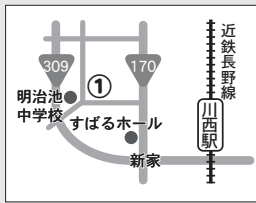

地域子育て支援拠点施設マップ

地域子育て支援拠点施設のご利用を

地域の子育て家庭を 応援しています！

市内には、地域子育て支援拠点施設（①②地域子育て支援センター、③～⑨つどいの広場）が9カ所あります。

地域子育て支援拠点施設では、主に3歳までの乳幼児とその保護者が気軽に集い、親子で自由に遊んだり、育児について相談したりできます。妊娠中の人も大歓迎です。出産後に備えて、小さな子どもとふれあってみたり、スタッフやお母さんから育児の話を聞いたりしてみませんか。

※現在、新型コロナウイルス感染症対策のため、予約制となっている施設もありますので、事前に各施設にお問い合わせください。

問い合わせ こども未来室(内線205)、または各地域子育て支援拠点施設
 ※詳しくは、子育て応援サイト TonTon (<https://ton-ton.jp/network/portal/index.do>) をご覧ください(右図のQRコードからもアクセスできます)。

①富貴の里保育園内 地域子育て支援センター

とき 月～土曜日(祝日、年末年始は除く)、午前9時～午後5時
ところ 小金台一丁目14の15

問い合わせ
 [☎(28)7364]

②梅の里こども園内 地域子育て支援センター

とき 月～土曜日(祝日、年末年始は除く)、午前10時～午後5時
ところ 梅の里一丁目2の5

問い合わせ
 [☎(23)4555]

③ほっとひろば(ふらっと)

とき 月～土曜日(第3火曜日、年末年始は除く)、午前10時～午後5時(子育て親子の交流、集いの場は午後3時まで)

ところ 寺池台一丁目13の31

問い合わせ
 [☎(29)5227]

④ほっとひろば (レインボーホール)

とき 月・金・土曜日(年末年始は除く)、午前10時～午後3時
ところ 栗ヶ池町2969の5

問い合わせ
 [☎(29)5227]

⑤ほっとひろば (かがりの郷)

とき 火～木曜日(祝日、年末年始は除く)、午前10時～午後3時
ところ 南大伴町四丁目4の1

問い合わせ
 [☎(29)5227]