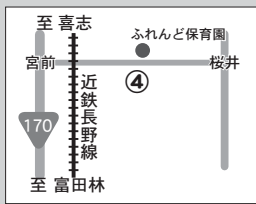

とき 月～土曜日(祝日、年末年始は除く)、午前9時～午後5時
ところ 小金台一丁目14の15

問い合わせ
 [☎(28)7364]

②梅の里こども園内 地域子育て支援センター

とき 月～土曜日(祝日、年末年始は除く)、午前10時～午後5時
ところ 梅の里一丁目2の5

問い合わせ
 [☎(23)4555]

③ほっとひろば(ふらっと)

とき 月～土曜日(第3火曜日、年末年始は除く)、午前10時～午後5時(子育て親子の交流、集いの場は午後3時まで)

ところ 寺池台一丁目13の31

問い合わせ
 [☎(29)5227]

④ほっとひろば (レインボーホール)

とき 月・金・土曜日(年末年始は除く)、午前10時～午後3時
ところ 栗ヶ池町2969の5

問い合わせ
 [☎(29)5227]

⑤ほっとひろば (かがりの郷)

とき 火～木曜日(祝日、年末年始は除く)、午前10時～午後3時
ところ 南大伴町四丁目4の1

問い合わせ
 [☎(29)5227]

⑥ほっとひろば (すばるホール)

とき 水～金曜日(年末年始は除く)、午前10時～午後3時
ところ 桜ヶ丘町2の8

問い合わせ
 [☎(29)5227]

⑦すこやかひろば(須賀)

とき 月～土曜日(祝日、年末年始は除く)、午前10時～午後3時

ところ 須賀二丁目25の27(滝谷マンション1階)

問い合わせ
 [☎(56)5540]

⑧すこやかひろば(東条)