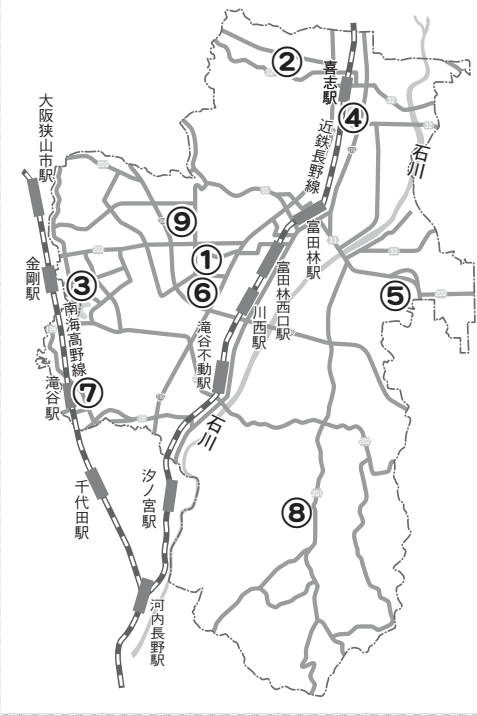

地域子育て支援拠点施設マップ

地域子育て支援拠点施設のご利用を

地域の子育て家庭を 応援しています！

市内には、地域子育て支援拠点施設（①②地域子育て支援センター、③～⑨つどいの広場）が9カ所あります。

地域子育て支援拠点施設では、主に3歳までの乳幼児とその保護者が気軽に集い、親子で自由に遊んだり、育児について相談したりできます。妊娠中の人も大歓迎です。出産後に備えて、小さな子どもとふれあってみたり、スタッフやお母さんから育児の話を聞いたりしてみませんか。

※現在、新型コロナウイルス感染症対策のため、予約制となっている施設もありますので、事前に各施設にお問い合わせください。

問い合わせ こども未来室(内線205)、または各地域子育て支援拠点施設
 ※詳しくは、子育て応援サイト TonTon (<https://ton-ton.jp/network/portal/index.do>) をご覧ください(右図のQRコードからもアクセスできます)。

①富貴の里保育園内 地域子育て支援センター

とき 月～土曜日(祝日、年末年始は除く)、午前9時～午後5時
ところ 小金台一丁目14の15

問い合わせ
 [☎(28)7364]

②梅の里こども園内 地域子育て支援センター

とき 月～土曜日(祝日、年末年始は除く)、午前10時～午後5時
ところ 梅の里一丁目2の5

問い合わせ
 [☎(23)4555]

③ほっとひろば(ふらっと)

とき 月～土曜日(第3火曜日、年末年始は除く)、午前10時～午後5時(子育て親子の交流、集いの場は午後3時まで)

とき 火・木・金曜日(祝日、年末年始は除く)、午前10時～午後3時

ところ 龍泉594の2(グリーンピア東条)

問い合わせ
 [☎(56)5540]

⑨ひだまり

とき 月～木曜日(年末年始は除く)、午前10時～午後3時

ところ 向陽台二丁目13の2(エントピア置田1C室)

問い合わせ
 [☎(70)7400]