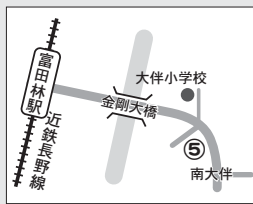

地域子育て支援拠点施設マップ

地域子育て支援拠点施設のご利用を

地域の子育て家庭を 応援しています！

市内には、地域子育て支援拠点施設（①②地域子育て支援センター、③～⑨つどいの広場）が9カ所あります。

地域子育て支援拠点施設では、主に3歳までの乳幼児とその保護者が気軽に集い、親子で自由に遊んだり、育児について相談したりできます。妊娠中の人も大歓迎です。出産後に備えて、小さな子どもとふれあってみたり、スタッフやお母さんから育児の話を聞いたりしてみませんか。

とき 月～土曜日(祝日、年末年始は除く)、午前9時～午後5時
ところ 小金台一丁目14の15

問い合わせ
 [☎(28)7364]

②梅の里こども園内 地域子育て支援センター

とき 月～土曜日(祝日、年末年始は除く)、午前10時～午後5時
ところ 梅の里一丁目2の5

問い合わせ
 [☎(23)4555]

③ほっとひろば(ふらっと)

とき 月～土曜日(第3火曜日、年末年始は除く)、午前10時～午後5時(子育て親子の交流、集いの場は午後3時まで)

ところ 寺池台一丁目13の31

問い合わせ
 [☎(29)5227]

④ほっとひろば (レインボーホール)

とき 月・金・土曜日(年末年始は除く)、午前10時～午後3時
ところ 栗ヶ池町2969の5

問い合わせ
 [☎(29)5227]

⑤ほっとひろば (かがりの郷)

とき 火～木曜日(祝日、年末年始は除く)、午前10時～午後3時
ところ 南大伴町四丁目4の1

問い合わせ
 [☎(29)5227]

⑥ほっとひろば (すばるホール)

とき 水～金曜日(年末年始は除く)、午前10時～午後3時
ところ 桜ヶ丘町2の8

問い合わせ
 [☎(29)5227]

⑦すこやかひろば(須賀)

とき 月～土曜日(祝日、年末年始は除く)、午前10時～午後3時

ところ 須賀二丁目25の27(滝谷マンション1階)

問い合わせ
 [☎(56)5540]

⑧すこやかひろば(東条)