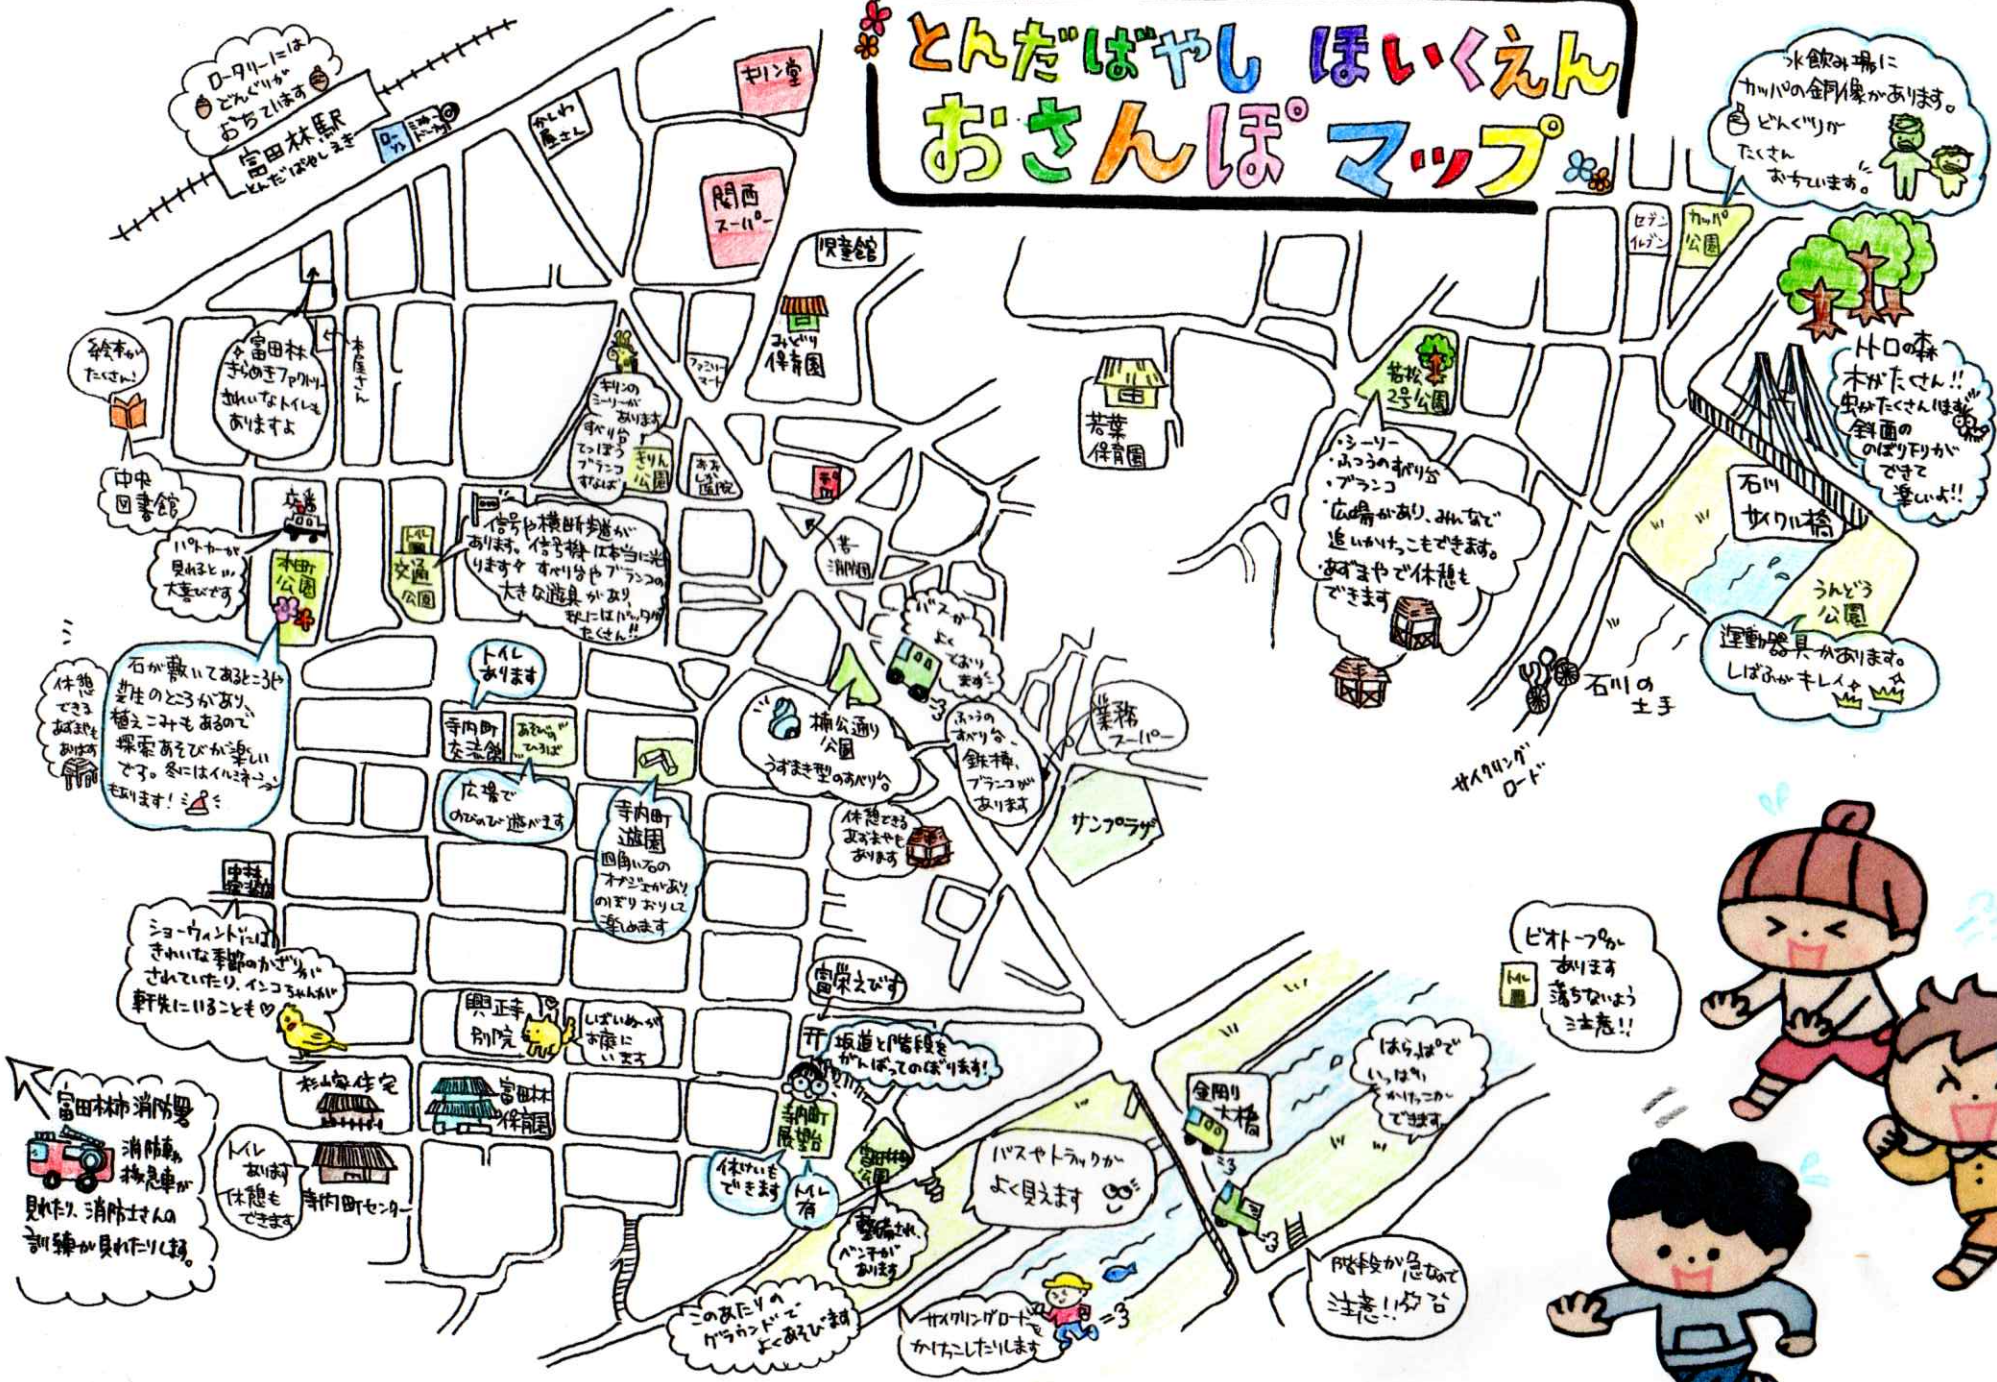

とんだばやし ぼいくえん おさんぽマップ

氷飲み場に
カハハの金剛像があります。
① ビートルが
たくさん
あちまいます。

トコの森
木がたてん!!
虫がたてん!!
斜面の
のぼり梯が
できて
楽しい!!

・シーソー
・みっけのつりご
・ブランコ
・広場があり、お花畑
・遊具がいろいろあります。
お散歩や休憩も
できます

運動器具があります。
しばふかキレキレ

ビートルが
あちまいます
注意!!

はらばら
いはい
かたこ
で遊べます

お散歩が急な
注意!!