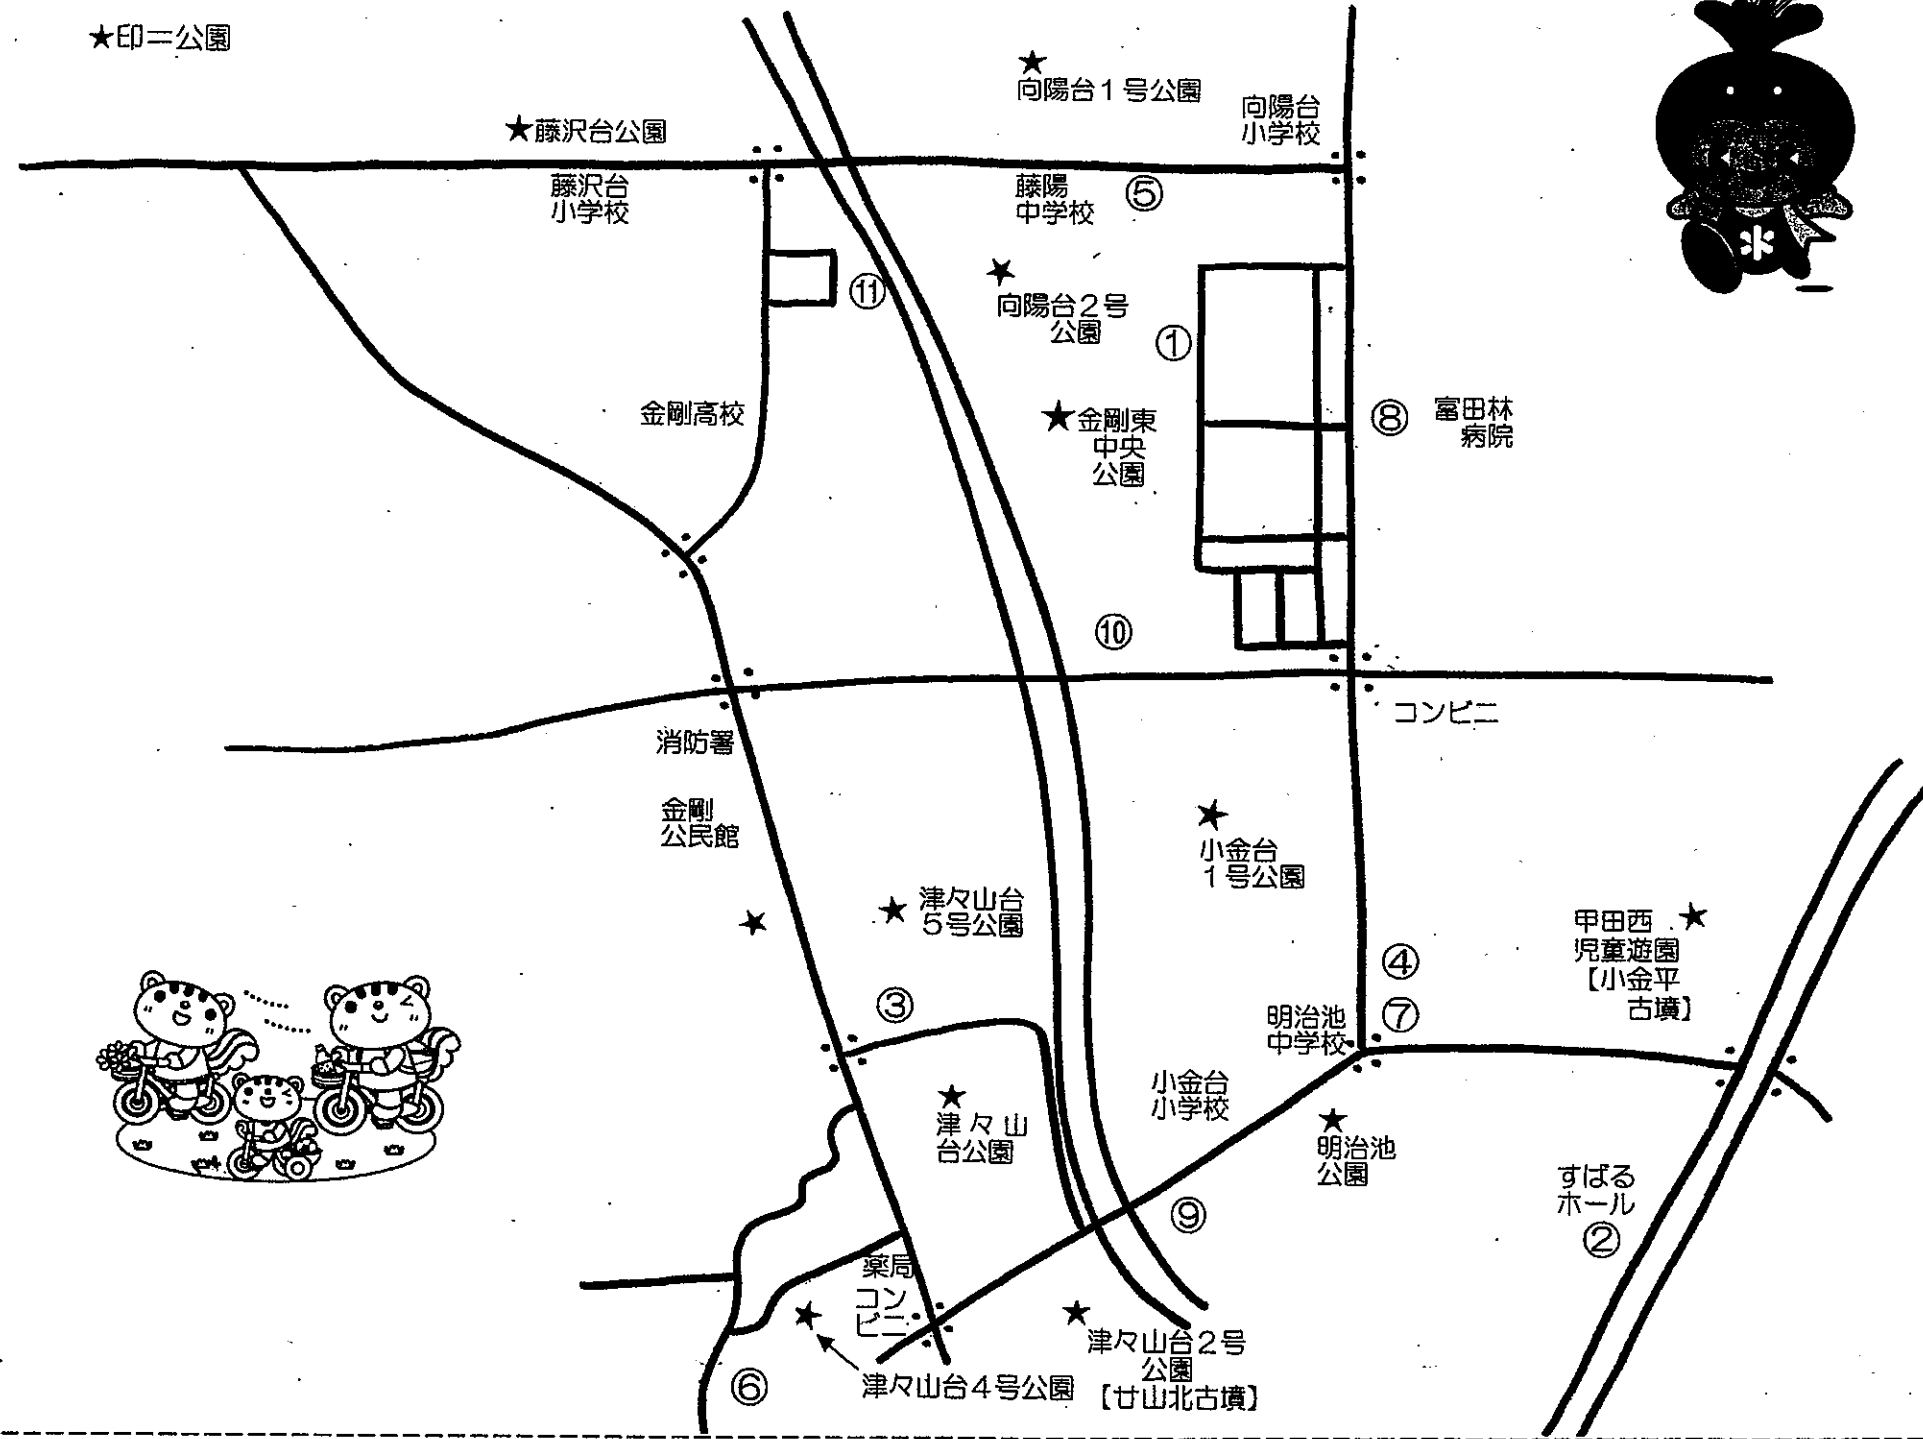

◎詳しくは下記の各団体に問い合わせてください。

★印=公園

菊水保育園 子育て広場

住宅の中にあり、車でも自転車に乗って来たいだもかまいません。近所のお友達を誘って一度お越し下さい。子育てについて語り合いませんか。楽しい子育てを!!

- ○お子様と一緒に平遊びおしゃべり遊びを親子で楽しみましょう。
- ○お母さん同士お友達になりましょう。
- ○子育てで悩んでいませんか。
- ○絵本の読み聞かせ、いろいろと語り合おう。とにかく一度遊びに来て下さい。お待ちしております。

※ほかにいっぺんおしゃべり
毎月第4、火曜日

AM 9:30 ~ 11:00

所在地 廿山1丁目12-4

TEL 0721-29-3837 赤坂

金剛東ブロック団体名	所在地	電話番号	金剛東ブロック団体名	所在地	電話番号
① ひだまり	向陽台2丁目13-2	0721-70-7400	⑥ 菊水保育園	廿山1丁目12-4	0721-29-3837
② ふらっとスペース金剛 すばるホール【和室】	寺池台1丁目13-31	0721-29-5227	⑦ 富貴の里保育園/子育て支援センター	小金台1丁目14-15	0721-28-7364
③ 津々山台幼稚園	津々山台1丁目20-9	0721-28-6767	⑧ 保健センター	向陽台1丁目3-35	0721-28-5520
④ 平成幼稚園	小金台1丁目14-26	0721-28-2220	⑨ 小金台子育てサロン	明治池老人憩いの家	0721-26-2008
⑤ 東金剛幼稚園	向陽台2丁目24-4	0721-28-0330	⑩ 藤沢台子育てサロン		fumikos111@yahoo.co.jp
こども未来室	常盤町1-1	0721-25-1000	⑩ 向陽台校区福祉委員会		090-5979-2941
			⑪ 金剛東保育園	藤沢台1丁目4-4	0721-29-1600

※金剛東ブロック...
主に藤陽中学校、
明治池中学校の地区