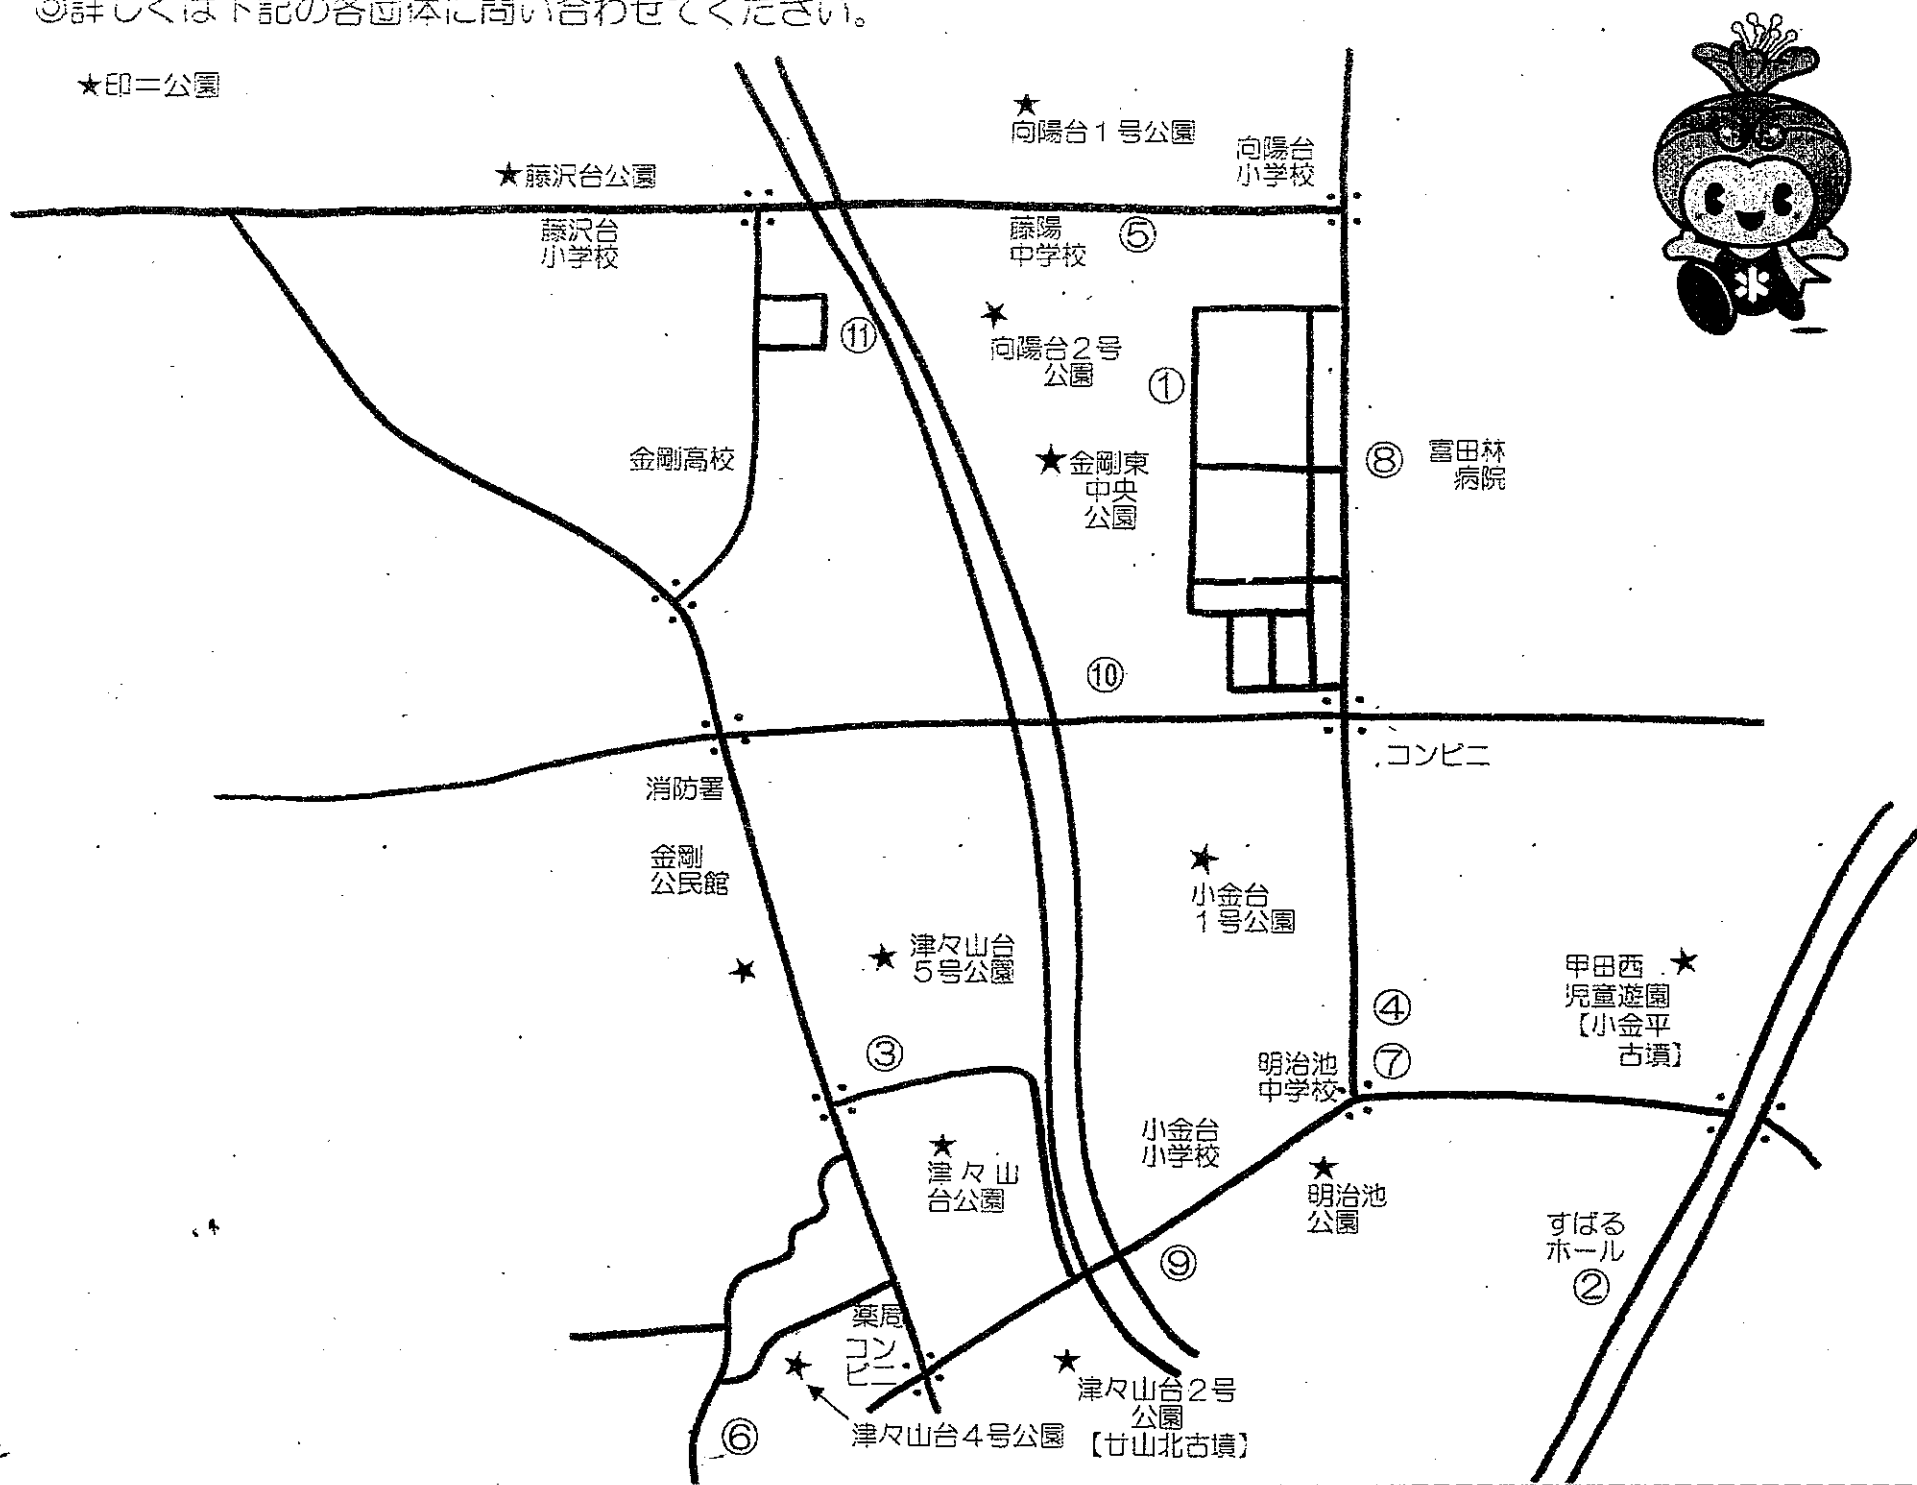

◎詳しくは下記の各団体に問い合わせてください。

富貴の里保育園 子育て支援センター

ふれあい教室募集

日時 8月30日(木)~11月15日(木)
午前10時~11時30分
全10回

内容 親子の友達づくりと遊びの紹介
対象 2歳~5歳の子どもとその保護者
定員 20組

申し込み 8月6日(月)~24日(金)までに電話受付
(申し込み先着順)

赤ちゃんにこにこ広場が変わります。

はじめまして

こんにちは赤ちゃんクラブ

1. 第1 水曜日(全6回)
     ①0~1歳の赤ちゃんとお母さん♡妊婦さん 10組
   - 第2 水曜日(全6回)
     ②1~2歳の赤ちゃんとお母さん♡妊婦さん 10組
   - 第3 水曜日(全6回)
     ③1~2歳の赤ちゃんとお母さん 10組
2. 日時 10月~H.30.3月 午前10時~11時30分
   内容 ふれあい遊びやお散歩、絵本の読み聞かせ等
   申し込み 9月6日(木)~29日(土)までに電話受付

(申し込み先着順)

赤ちゃんの半年間の成長の記録となるものを6回に渡って、みんなでいっしょに作りましょう!

金剛東ブロック団体名	所在地	電話番号	金剛東ブロック団体名	所在地	電話番号
① ひだまり	向陽台2丁目13-2	0721-70-7400	⑥ 菊水保育園	甘山1丁目12-4	0721-29-3837
② ふらっとスペース金剛 すばるホール【和室】	寺池台1丁目13-31	0721-29-5227	⑦ 富貴の里保育園/子育て支援センター	小金台1丁目14-15	0721-28-7364
③ 津々山台幼稚園	津々山台1丁目20-9	0721-28-6767	⑧ 保健センター	向陽台1丁目3-35	0721-28-5520
④ 平成幼稚園	小金台1丁目14-26	0721-28-2220	⑨ 小金台子育てサロン	明治池老人憩いの家	0721-28-0562
⑤ 東金剛幼稚園	向陽台2丁目24-4	0721-28-0330	⑩ 藤沢台子育てサロン		0721-29-8484
こども未来室	常盤町1-1	0721-25-1000	⑩ 向陽台校区福祉委員会		090-5979-2941
			⑪ 金剛東保育園	藤沢台1丁目4-4	0721-29-1600

※金剛東ブロック...
主に藤陽中学校、
明治池中学校の地区